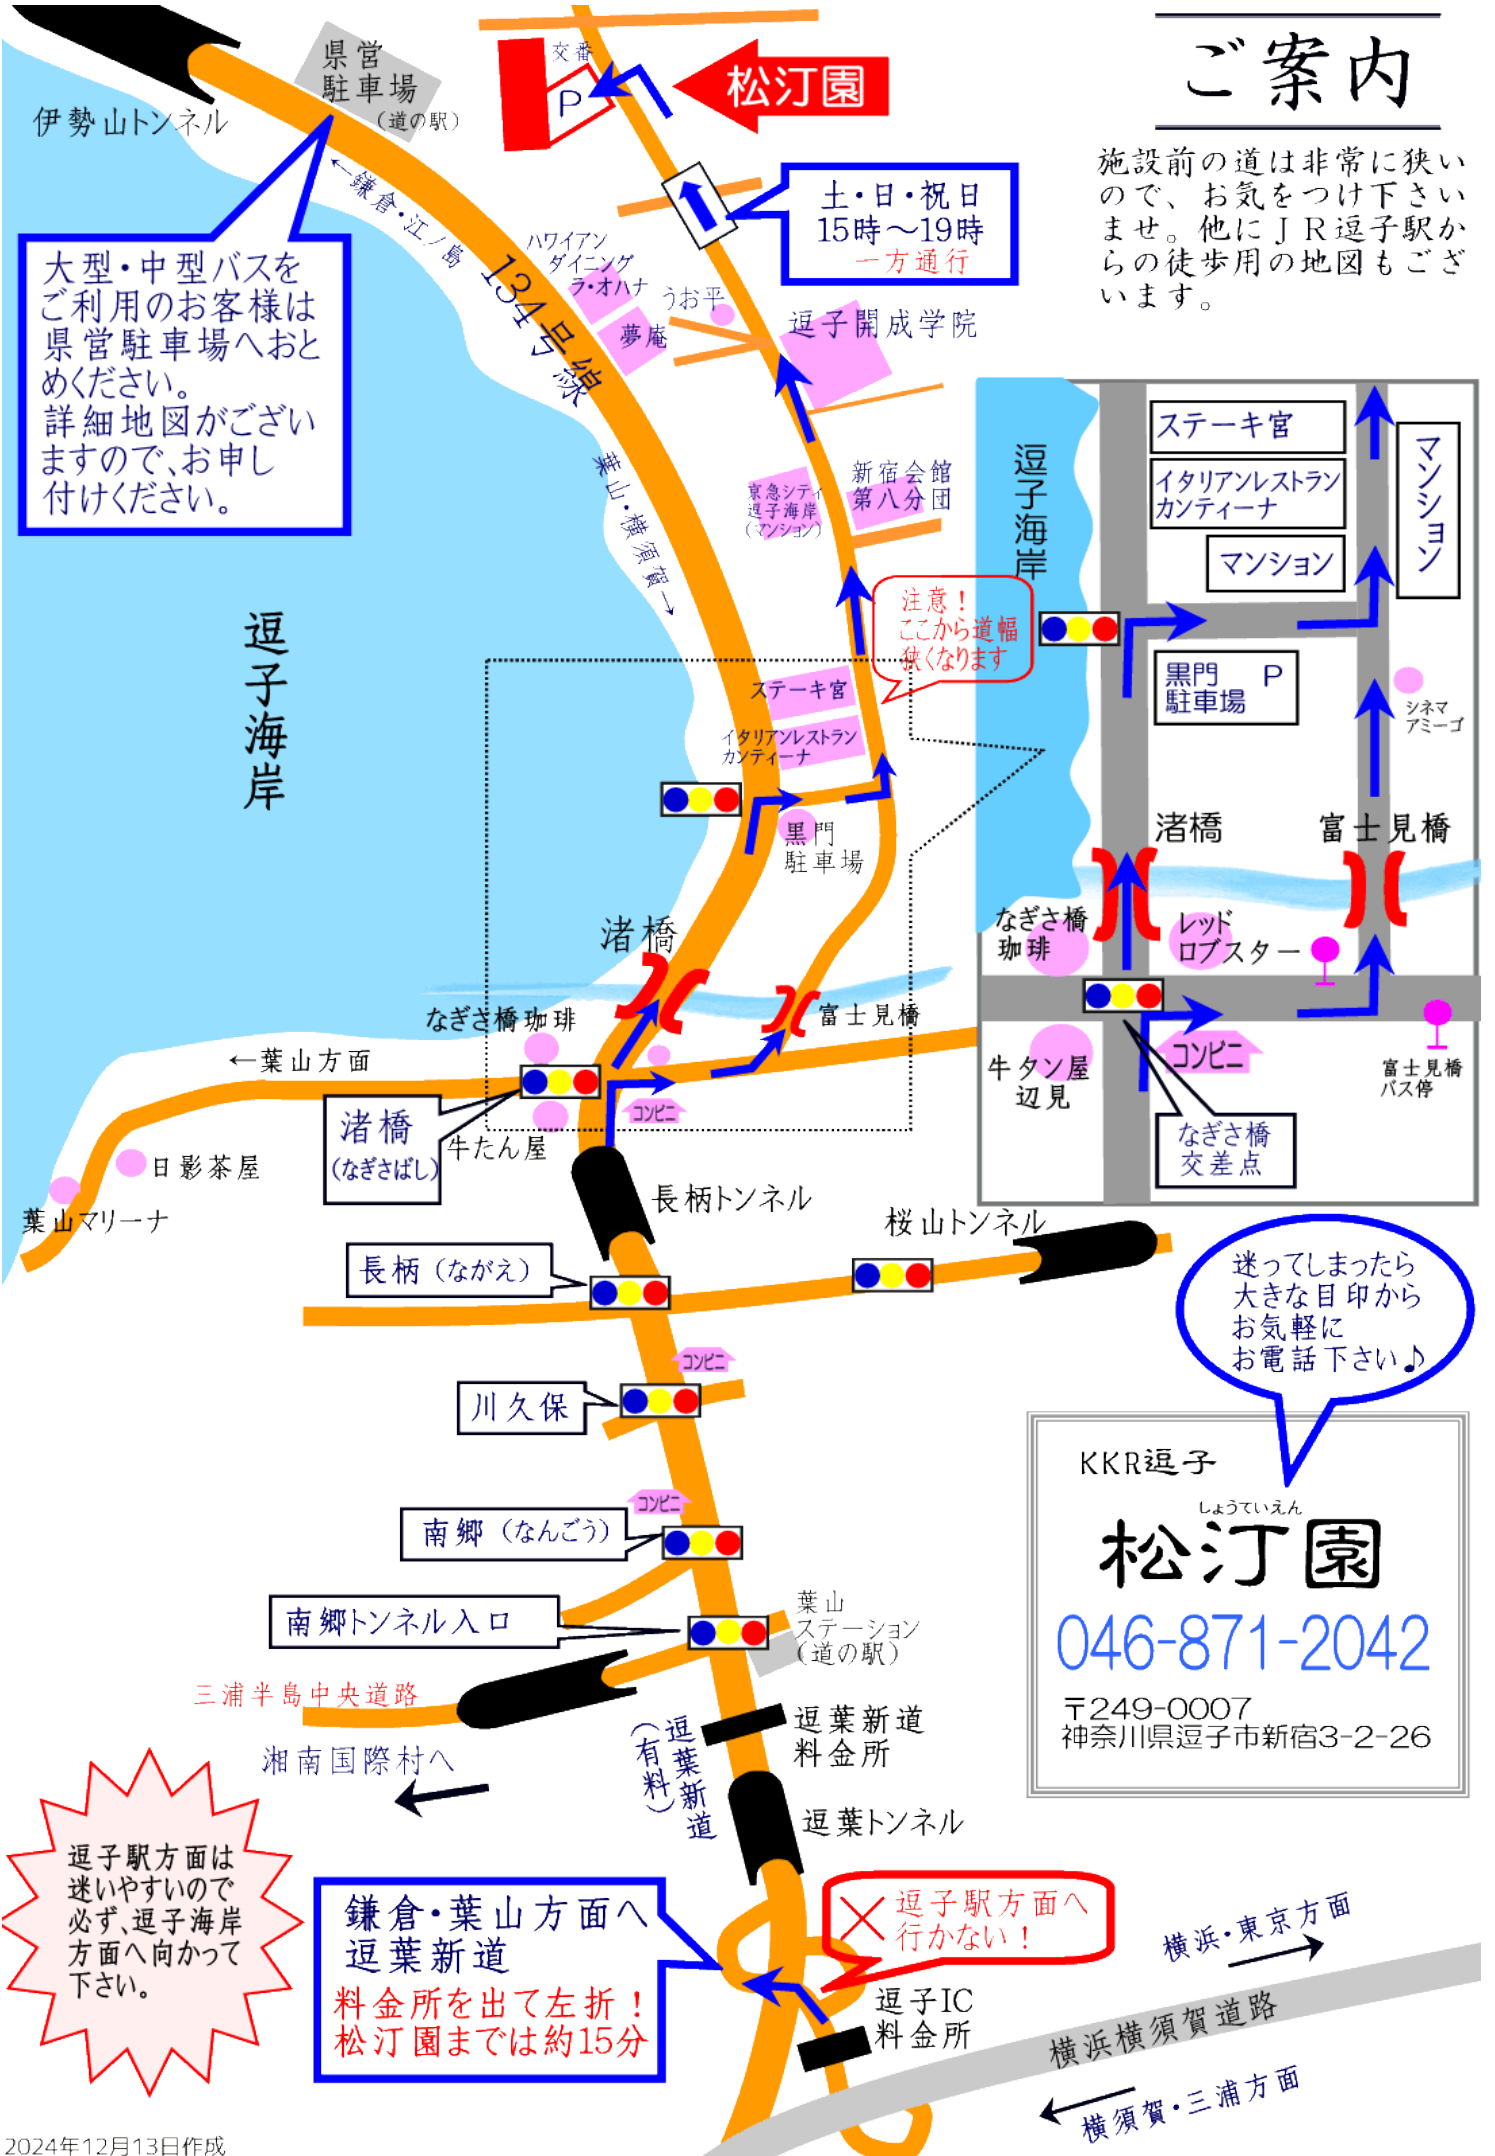

ご案内

施設前の道は非常に狭いので、お気をつけ下さいませ。他にJR逗子駅からの徒歩用の地図もございます。

大型・中型バスをご利用のお客様は県営駐車場へおとめください。詳細地図がございますので、お申し付けください。

土・日・祝日
15時～19時
一方通行

注意！
ここから道幅狭くなります

迷ってしまったら大きな目印からお気軽に電話下さい♪

KKR逗子
しょうていえん
松汀園
046-871-2042
〒249-0007
神奈川県逗子市新宿3-2-26

逗子駅方面は迷いやすいので必ず、逗子海岸方面へ向かって下さい。

鎌倉・葉山方面へ
逗葉新道
料金所を出て左折！
松汀園までは約15分

× 逗子駅方面へ行かない！