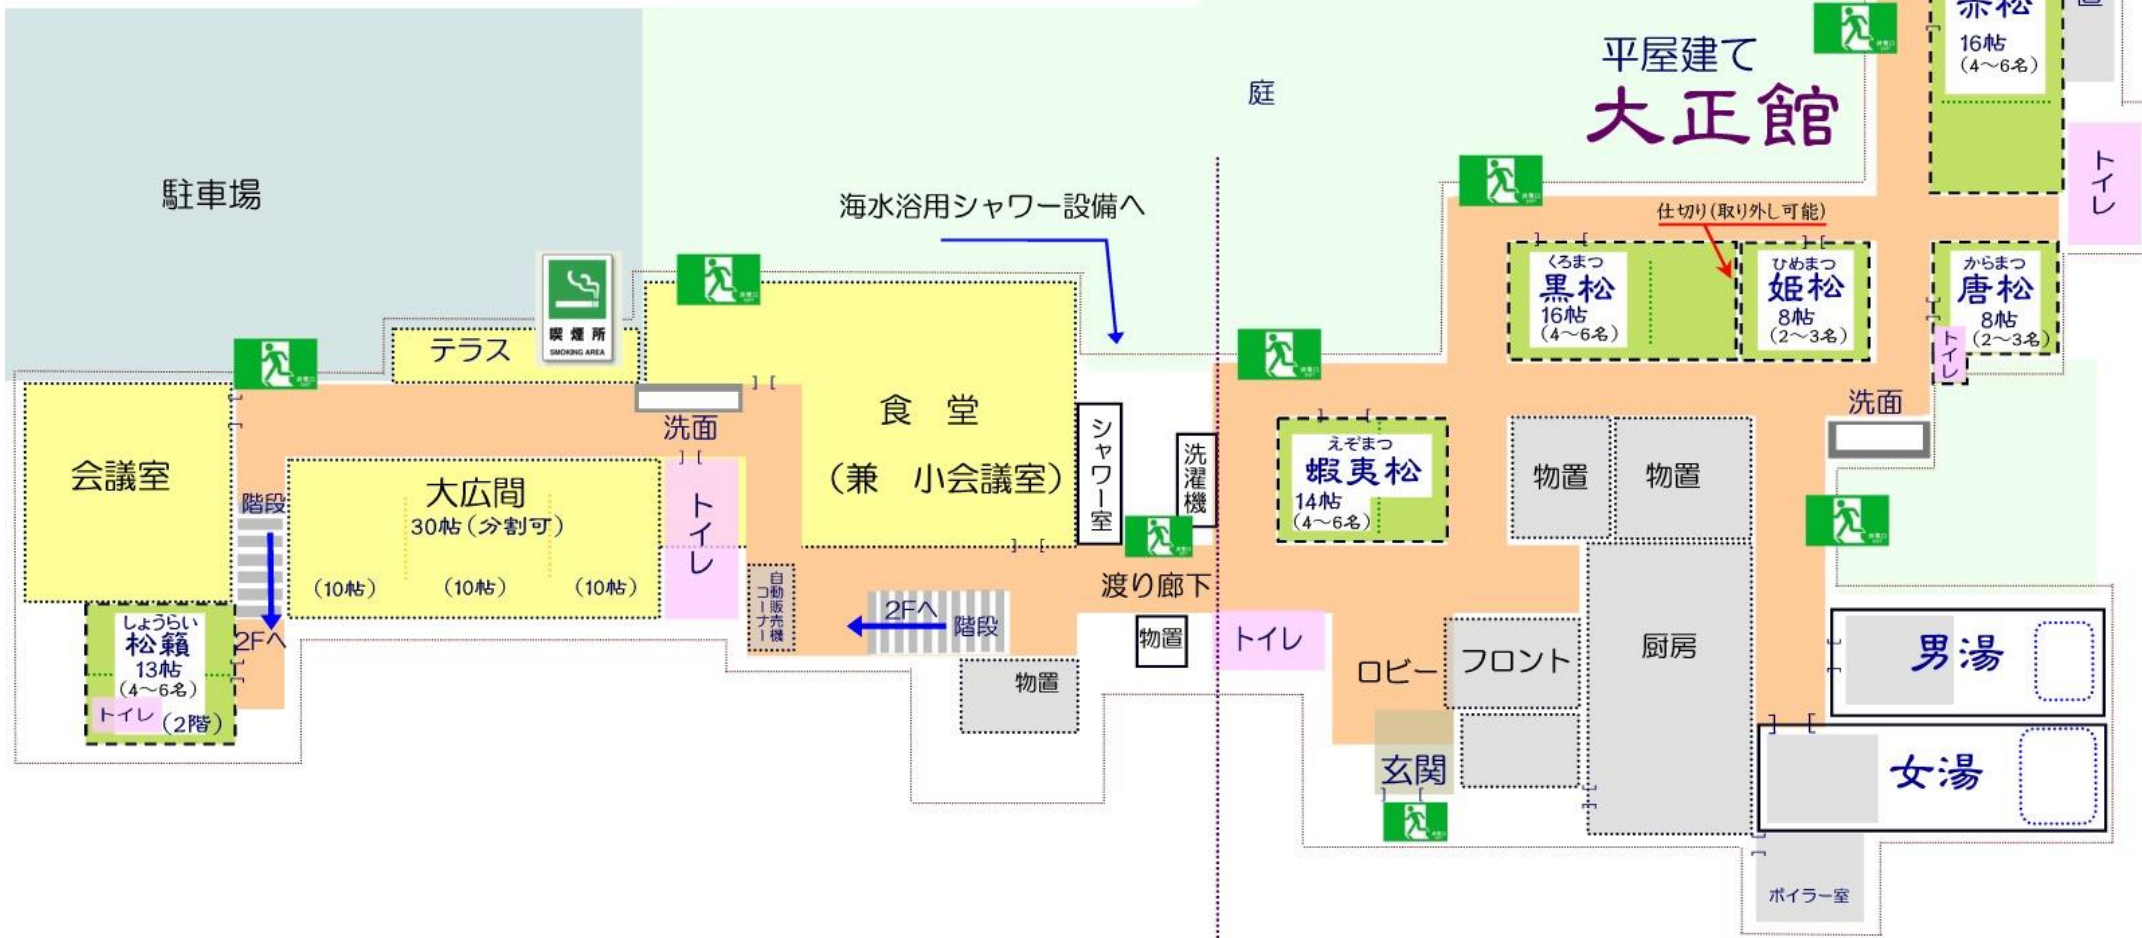

松汀園 案内図

2階建て 昭和館

平屋建て 大正館

← 昭和館 大正館 →