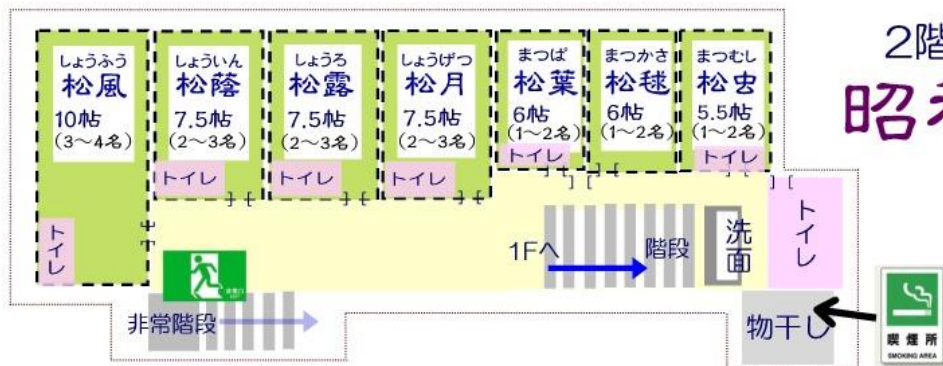

松汀園 案内図

2階建て 昭和館

平屋建て 大正館

← 昭和館 大正館 →