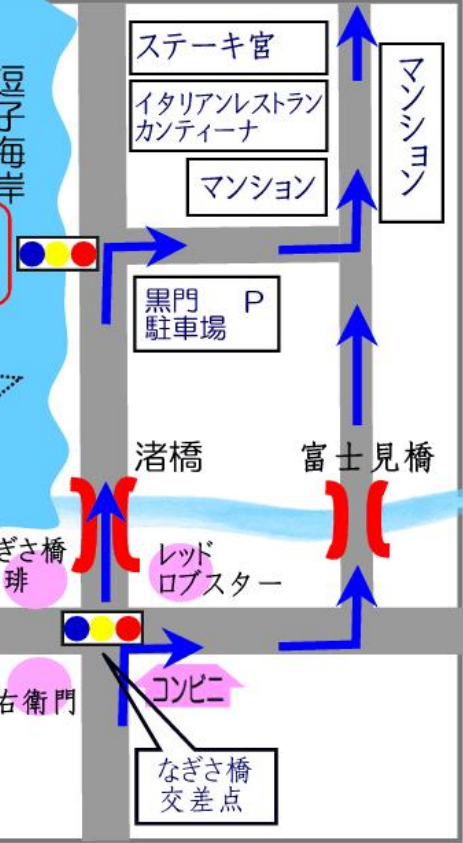

# ご案内

施設前の道は非常に狭いので、お気をつけ下さいませ。他にJR逗子駅からの徒歩用の地図もございます。

大型・中型バスをご利用のお客様は県営駐車場へおとめください。詳細地図がございますので、お申し付けください。

土・日・祝日  
15時～19時  
一方通行

注意！  
ここから道幅狭くなります

鎌倉・葉山方面へ  
逗葉新道  
料金所を出て左折！  
松汀園までは約15分

× 逗子駅方面へ  
行かない！

KKR逗子  
しょうていえん  
**松汀園**  
046-871-2042  
〒249-0007  
神奈川県逗子市新宿3-2-26

逗子駅方面は迷いやすいので必ず、逗子海岸方面へ向かって下さい。